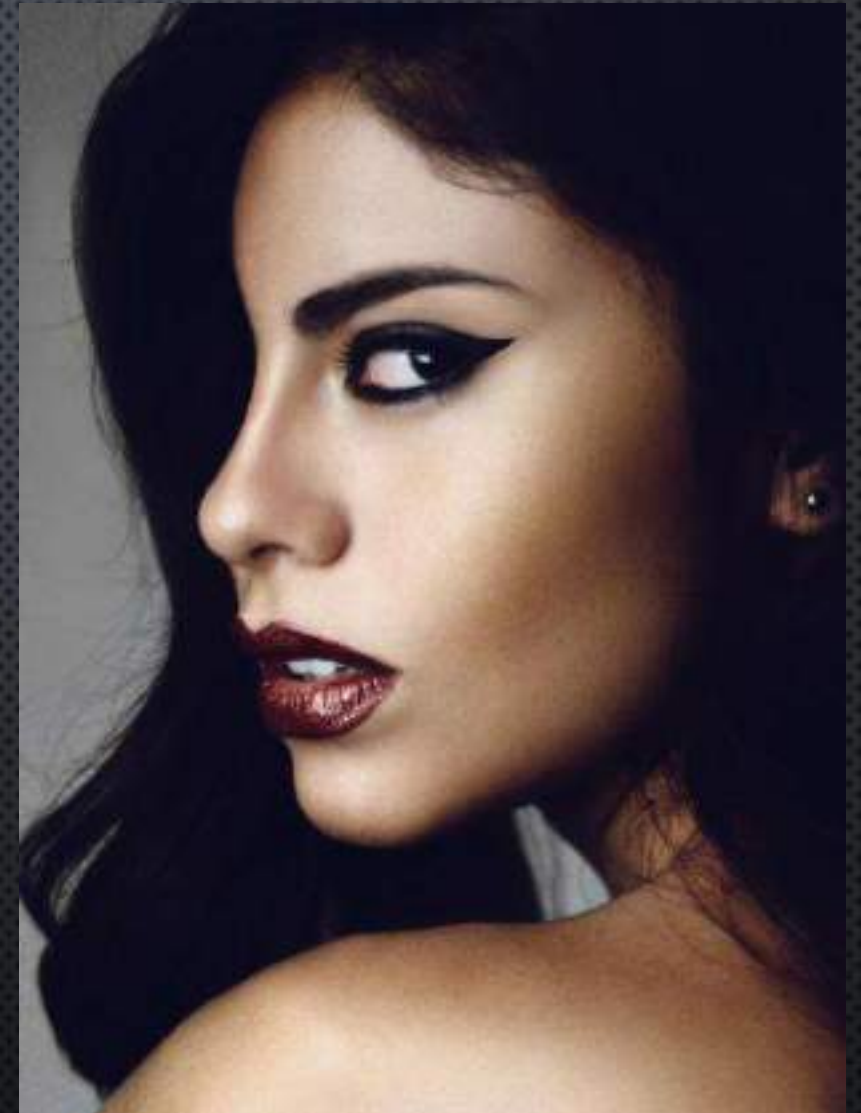

## *Sofia*

*Altura: 1.80*

*Busto: 88*

*Cintura: 62*

*Cadera: 93*

*Talla:*

*Calzado:*

*Tez: Morena*

*Cabello: Negro*

*Ojos: negros*